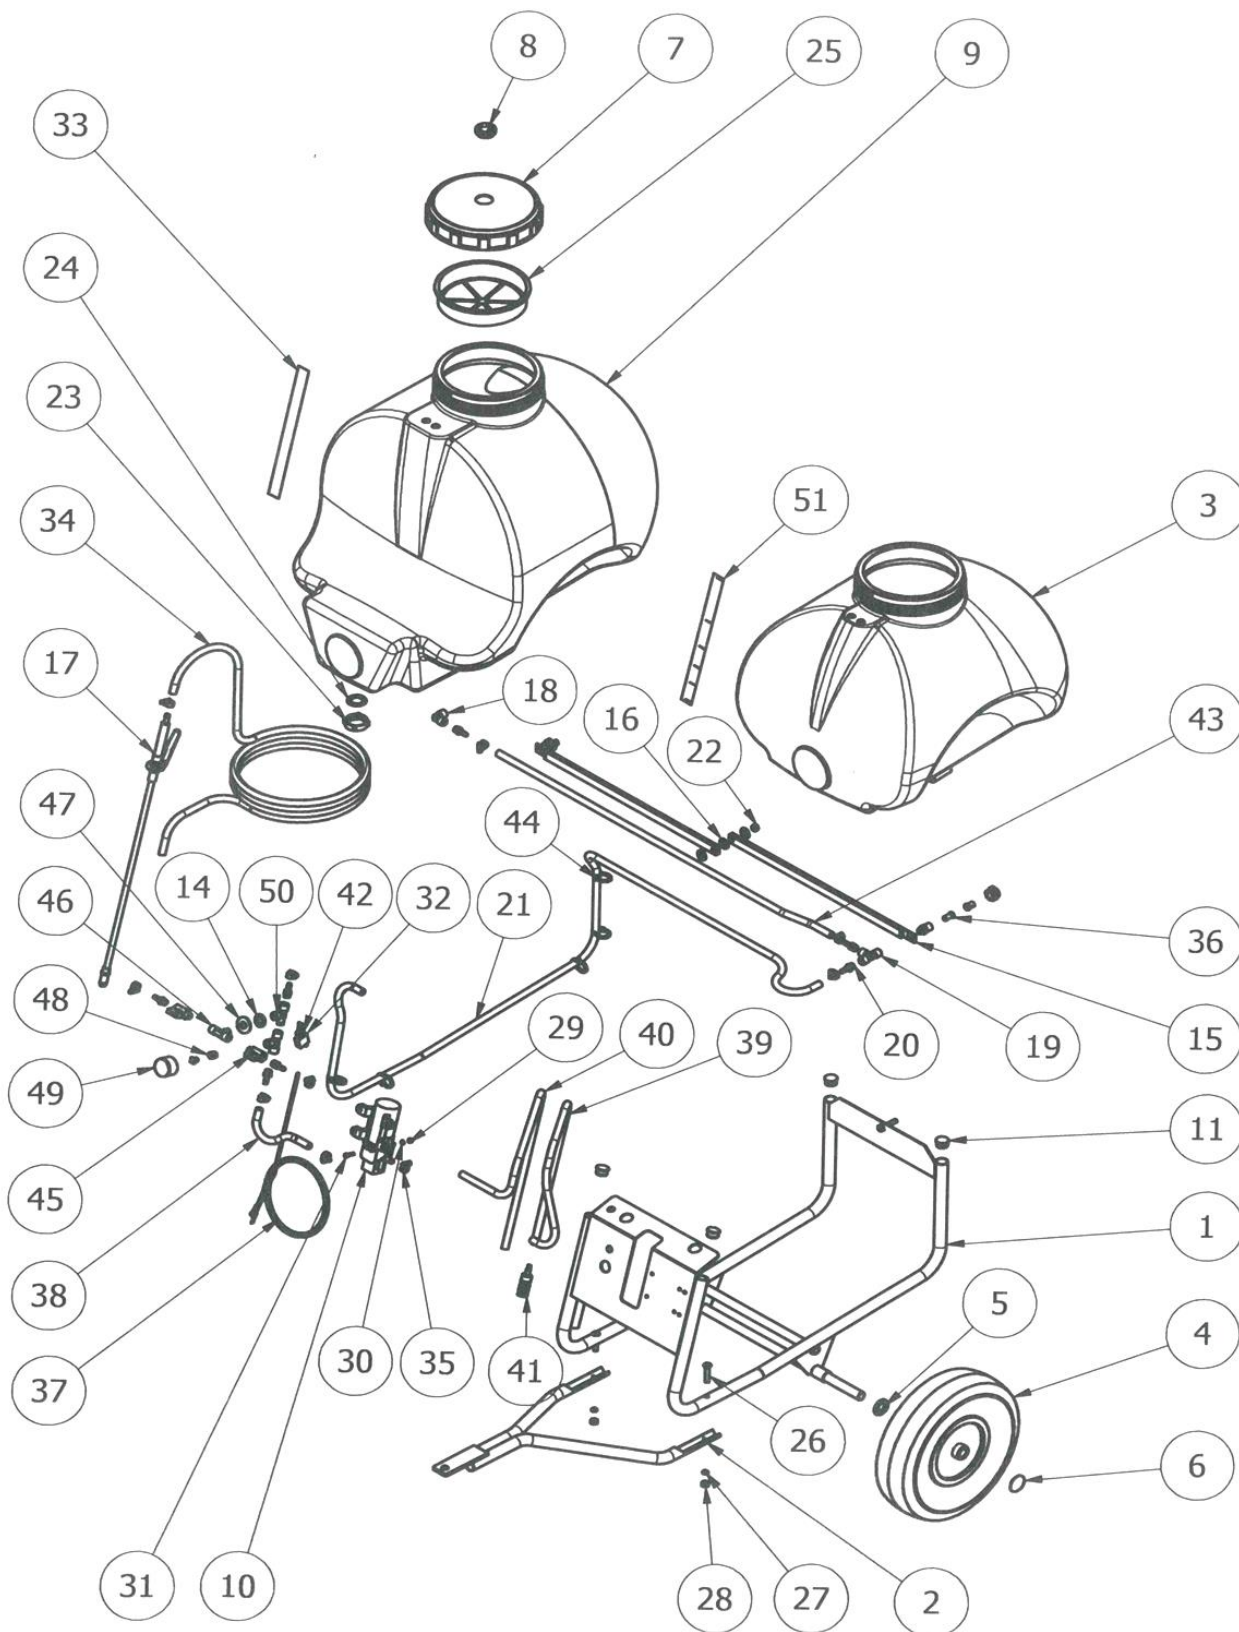

Reserveøelsoversigt

Figur 1

Pos.	Varenummer	Tekst	Antal
3	9042100	Tank 70l.	1
4	9035426	Hjul kpl. 4.00 x 6	2
6	9022231	Hjulkapsel m. lås	2
7	9028786	Tanklåg	1
7-1	9041818	O-ring f. tanklåg	1
10	9015496	Pumpe 12V org.	1
10	9028501	Pumpe 12V uorg. uden trykafbryder	1
17	9015521	Håndtag f. lanse	1
17-1	9015520	Lanse med dyse	1
18	9015516	Vinkel ¼" II	1
19	9015515	Tee ¼" III	2
20	9015531	Slangenippel Ø8 x ¼"	2
21	9015539	Slange blå Ø8 (pr. m.)	
23	9042595	Bundprop	1
24	9042596	Pakningsring	1
32	9015527	Kontakt	1
34	9015539	Slange blå Ø8 (pr. m.)	
35	9021812	Spændebånd	2
36	9015558	Dyse, blå f. 2 dyset bom	2
36	9015538	Dyse, gul f. 2 dyset bom	2
37	9049129	Strømkabel kpl. med samlestick	1
38	9015539	Slange blå Ø8 (pr. m.)	
39	9015539	Slange blå Ø8 (pr. m.)	
40	9015539	Slange blå Ø8 (pr. m.)	
41	9015498	Sugefilter Ø8 studs	1
43	9015539	Slange blå Ø8 (pr. m.)	
45	9015532	Afspærringsshane ¼" IU	2
46	9015533	Tee ¼" IUI	1
48	9015523	Nippelmuffe 1/8" x ¼"	1
49	9015556	Manometer	1
50	9015515	Tee ¼" III	1

Figur 2
Bom med 3-dyser

Pos.	Varenummer	Tekst	Antal
5	9015531	Slangenippel $\varnothing 8 \times \frac{1}{4}$ " U	5
6	9015515	Tee $\frac{1}{4}$ " III	2
8	9015516	Vinkel $\frac{1}{4}$ " II	3
9	9015514	Dyseholder	3
10	9015559	Dysefilter	3
11	9029205	Dyse 110/02	3
12	9015519	Omløber	3
Figur 2	9043511	Sprøjteboom kpl.	1