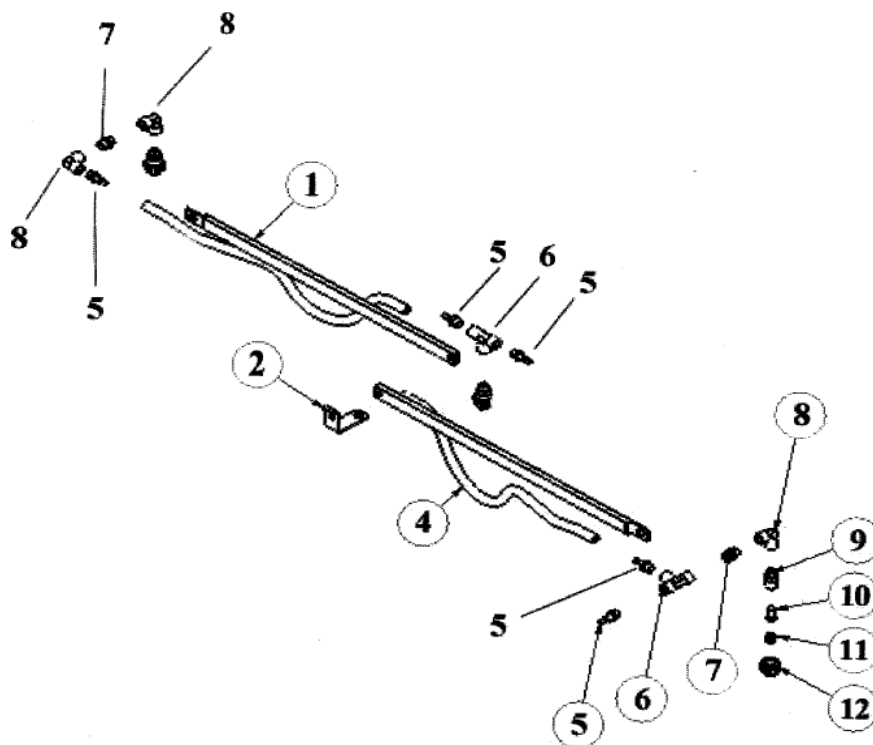

Reserveøelsoversigt

Figur 1

Pos.	Varenummer	Tekst	Antal
3	9042100	Tank 70l.	1
4	9035426	Hjul kpl. 4.00 x 6	2
6	9022231	Hjulkapsel m. lås	2
7	9028786	Tanklåg	1
7-1	9041818	O-ring f. tanklåg	1
10	9015496	Pumpe 12V org.	1
10	9028501	Pumpe 12V uorg. uden trykafbryder	1
17	9015521	Håndtag f. lanse	1
17-1	9015520	Lanse med dyse	1
18	9015516	Vinkel ¼" II	1
19	9015515	Tee ¼" III	2
20	9015531	Slangenippel Ø8 x ¼"	2
21	9015539	Slange blå Ø8 (pr. m.)	
23	9042595	Bundprop	1
24	9042596	Pakningsring	1
32	9015527	Kontakt	1
34	9015539	Slange blå Ø8 (pr. m.)	
35	9021812	Spændebånd	2
36	9015558	Dyse, blå f. 2 dyset bom	2
36	9015538	Dyse, gul f. 2 dyset bom	2
37	9049129	Strømkabel kpl. med samlestick	1
38	9015539	Slange blå Ø8 (pr. m.)	
39	9015539	Slange blå Ø8 (pr. m.)	
40	9015539	Slange blå Ø8 (pr. m.)	
41	9015498	Sugefilter Ø8 studs	1
43	9015539	Slange blå Ø8 (pr. m.)	
45	9015532	Afspærringsshane ¼" IU	2
46	9015533	Tee ¼" IUI	1
48	9015523	Nippelmuffe 1/8" x ¼"	1
49	9015556	Manometer	1
50	9015515	Tee ¼" III	1

Figur 2
Bom med 3-dyser

Pos.	Varenummer	Tekst	Antal
5	9015531	Slangenippel $\varnothing 8 \times \frac{1}{4}$ " U	5
6	9015515	Tee $\frac{1}{4}$ " III	2
8	9015516	Vinkel $\frac{1}{4}$ " II	3
9	9015514	Dyseholder	3
10	9015559	Dysefilter	3
11	9029205	Dyse 110/02	3
12	9015519	Omløber	3
Figur 2	9043511	Sprøjteboom kpl.	1